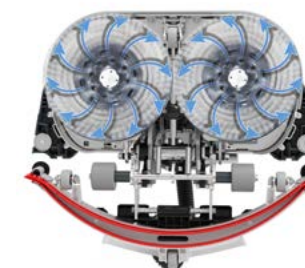

## Batteri gulvaskemaskine NUC 244NX

NUC244NX med 2 stk nylon-skurebørster,

1 stk batteri og lader

Varenummer: 913732V

Nem betjening

Ergonomisk håndtering

Kontraroterende børster

Rentvandstank	Driftstid	Nominal spænding	Kabel	Børste diameter	Rondel diameter	Omdrejninger	Arbejdsbredde	Ladetid	Sugebredde	Vægt	Mål
2,2 L	80 Min.	36 V	-	2 x 220 mm	2 x 225 mm	140 rpm	440 mm	2 timer	500 mm	21,3 kg	520 x 450 x 1.200 mm