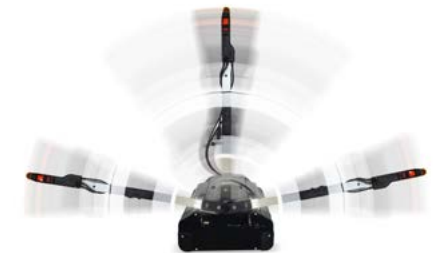

Bidirektionales Arbeiten